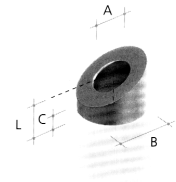

## Formanschluss für flache Pfosten

Edelstahl rostfrei

Art.-Nr.	Bohrdurchm.	Außendurchm.
Z1FPAS635	6,5	13

Winkel nach Angabe

## Formanschluss für runde Pfosten

Edelstahl rostfrei

Art.-Nr.	Bohrdurchm.	Außendurchm.
Z1RPAS635	6,5	13

Winkel nach Angabe